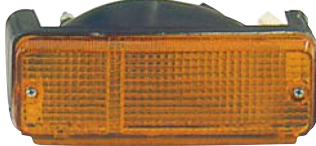

212-1630
FRONT LAMP
R 81510-80015
L 81520-80015
50PCS 2.6CFT
00-212-1630 LENS
200PCS 1.92CFT